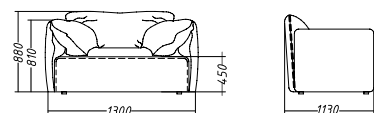

ALONZO

Д: 100 Г: 90 В: 90

Каркас из натурального дерева. Наполнение высокоэластичный пенополиуретан. Ножки металлические в цвете хром. Обивка ткань или мягкая натуральная кожа, более 100 цветов.

ASTI

Д: 130 Г: 113 В: 88

Каркас из натурального дерева. Наполнение по сиденью — высокоэластичный пенополиуретан. В подушке спинки и подушках подлокотников наполнение натуральный пух-перо. Обивка ткань или мягкая натуральная кожа, более 100 цветов. Ножки пластиковые.

OSCAR

Д: 95 Г: 97 В: 114

Каркас из натурального дерева. Наполнение по спинке — высокоэластичный пенополиуретан. Наполнение по сиденью — высокоэластичный пенополиуретан и гипоаллергенный синтетический пух. Наполнение декоративной подушки — гипоаллергенный синтетический пух. Ножки натуральное дерево в цвете венге. Обивка ткань или мягкая натуральная кожа, более 100 цветов. Декоративная подушка входит в комплект (в одной обивке с креслом).

OXFORD

Д: 92 Г: 95 В: 110

Каркас из натурального дерева. Наполнение высокоэластичный пенополиуретан. Ножки натуральное дерево в цвете венге. Обивка ткань или мягкая натуральная кожа, более 100 цветов. Декоративная подушка входит в комплект (в одной обивке с креслом).