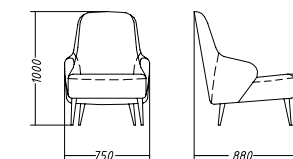

MILAN

Д: 75 Г: 84 В: 74

Каркас из натурального дерева. Наполнение высокоэластичный пенополиуретан. Ножки натуральное дерево в цвете венге. Обивка ткань или мягкая натуральная кожа, более 100 цветов. Декоративная подушка входит в комплект (в одной обивке с креслом).

ARNO

Д: 74 Г: 87 В: 70

Каркас из натурального дерева. Наполнение высокоэластичный пенополиуретан. Ножки натуральное дерево в цвете венге. Обивка ткань или мягкая натуральная кожа, более 100 цветов. Декоративная подушка входит в комплект (в одной обивке с креслом).

AURA

Д: 88 Г: 95 В: 90

Каркас из натурального дерева. Наполнение высокоэластичный пенополиуретан. Ножки натуральное дерево в цвете венге. Обивка ткань или мягкая натуральная кожа, более 100 цветов. Декоративная подушка входит в комплект (в одной обивке с креслом).

ALEX

Д: 75 Г: 88 В: 100

Каркас из натурального дерева. Наполнение высокоэластичный пенополиуретан. Ножки натуральное дерево в цвете венге. Обивка ткань или мягкая натуральная кожа, более 100 цветов. Декоративная подушка входит в комплект (в одной обивке с креслом).