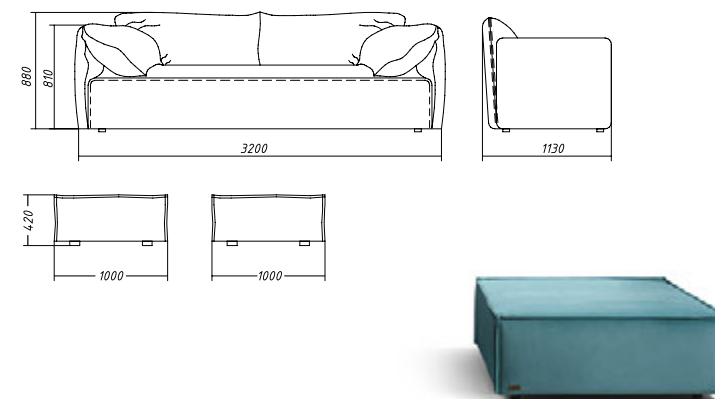

ASTI

диван Д: 320 Г: 113 В: 88
пуф Д: 100 Г: 100 В: 42

Каркас из натурального дерева. Наполнение по сиденью — высокоэластичный пенополиуретан. В подушках спинки и подушках подлокотников наполнение натуральный пух-перо. Декоративные подушки 76*40 2шт. входят в комплект (в одной обивке с диваном). Обивка ткань или мягкая натуральная кожа, более 100 цветов. Ножки пластиковые.