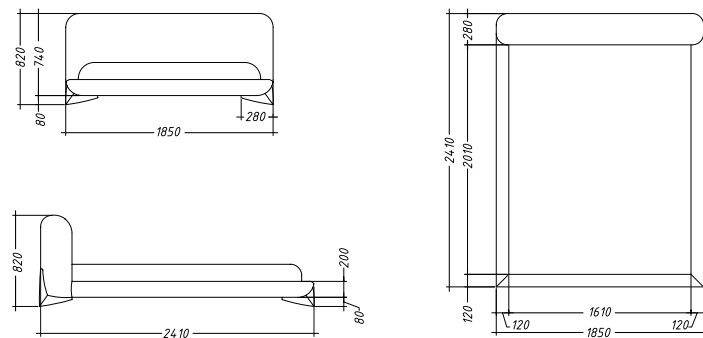

SORRENTO

Д: 185 Г: 241 В: 82 / спальное место 160*200

Д: 205 Г: 241 В: 82 / спальное место 180*200

Д: 225 Г: 241 В: 82 / спальное место 200*200

Кровати могут быть всех размеров. Ортопедическое основание входит в комплект. Дополнительные опции: ящик для белья и подъёмный механизм— не входят в комплект, устанавливаются при необходимости. При установке ящика для белья, увеличивается высота царги и спинки. Каркас кровати из натурального дерева. Наполнение— высокоэластичный пенополиуретан. Обивка ткань или мягкая натуральная кожа, более 100 цветов. Ножки из натурального дерева американский орех, бук или дуб.