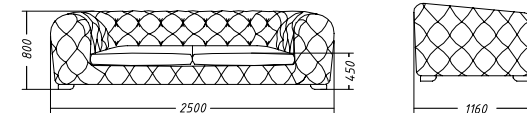

Конструкция дивана модульная, возможны разные конфигурации. Ромбовидная стяжка «капитоне» выполнена по всей поверхности спинки и подлокотников, включая внешние стороны. Каркас дивана из натурального дерева. Наполнение подушек сиденья и спинки — высокоэластичный пенополиуретан. Наполнение декоративных подушек — гипоаллергенный синтетический пух. Обивка ткань или мягкая натуральная кожа, более 100 цветов. Ножки пластиковые.

П-образный диван: Д: 368 Г: 180/118 В: 79

Прямой диван: Д: 250 Г: 116 В: 80