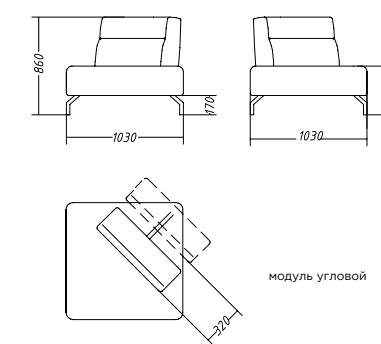

Все подушки съёмные. Положение боковых подушек можно менять.

Обивка ткань или мягкая натуральная кожа, большой выбор цветов и фактур.

LEON

Д: 296/237 Г: 103/135 В: 86

Конструкция модульная, возможны разные конфигурации.