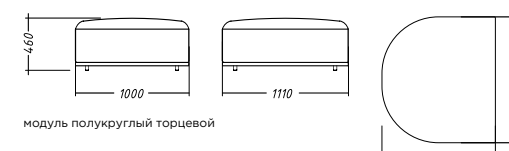

диван 5 модулей: Д: 485/333 Г: 111 В: 76

диван 3 модуля: Д: 401 Г: 111 В: 76

Д: 345/396 Г: 111 В: 76

Д: 100 В: 46

модуль полукруглый торцевой

пуф/столик прямоугольный

пуф/столик трапециевидный

пуф отдельстоящий