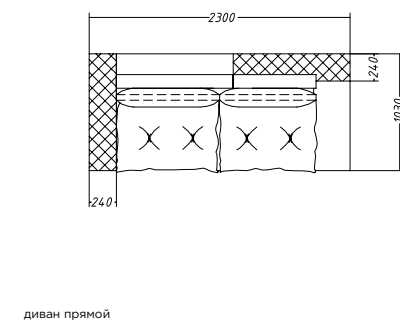

Конструкция дивана из металлокаркаса (основание, опоры, полки) и натурального дерева. Возможны разные конфигурации.
Наполнение – высокоэластичный пенополиуретан и гипоаллергенный синтетический пух.

У модели 2 типа подлокотников: 1. Подлокотник №1 металлический окрашенный, внешняя поверхность покрыта износостойчивой искусственной кожей. Этот же элемент устанавливается в качестве спинки как изображено на схеме.
2. Подлокотник №2 – каркас из натурального дерева, покрыт пенополиуретаном и обивкой в основной цвет с диваном.

Все подушки съёмные. Положение боковых подушек можно менять.

Обивка ткань или мягкая натуральная кожа, большой выбор цветов и фактур.