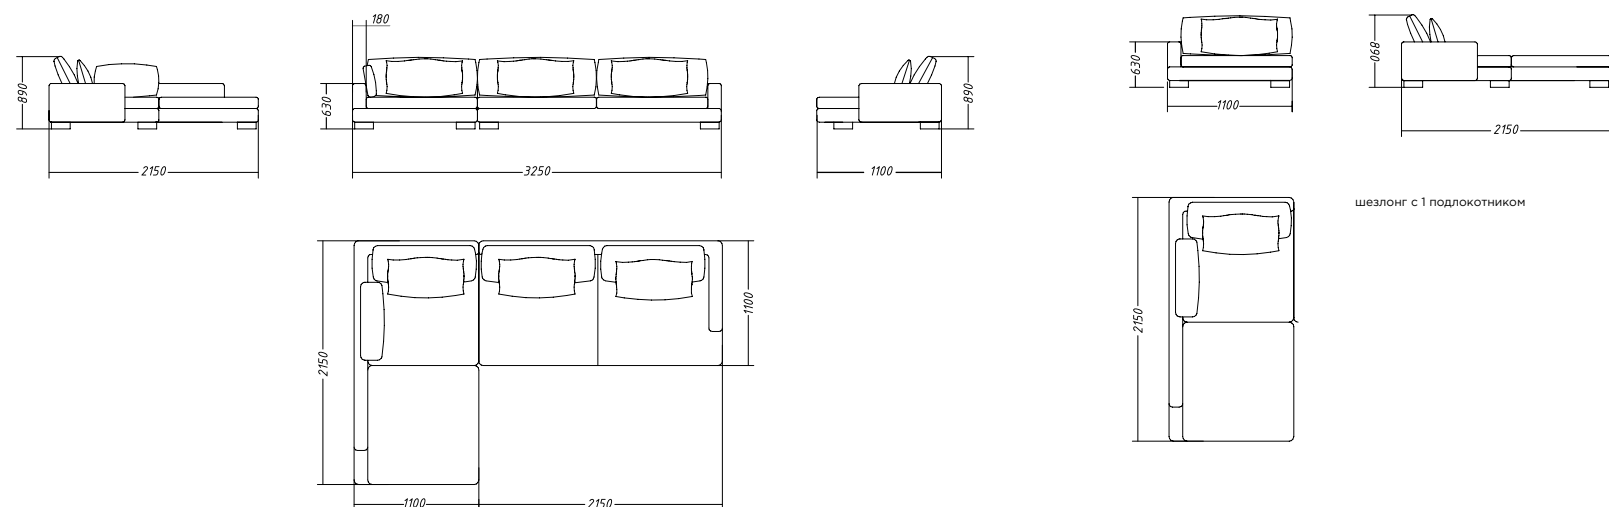

угловой с ящиком Д: 450 Г: 215/110 В: 89
 угловой без ящика Д: 325 Г: 215/110 В: 89

TOSCANA

Д: 309 Г: 206/103 В: 94

Конструкция дивана из металлокаркаса (основание, опоры, полки) и натурального дерева. Возможны разные конфигурации.
Наполнение – высокоэластичный пенополиуретан и гипоаллергенный синтетический пух.