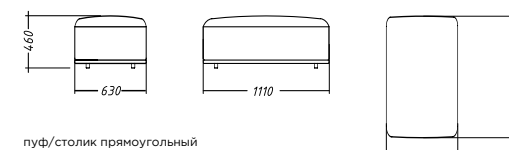

диван 5 модулей: Д: 485/333 Г: 111 В: 76

диван 3 модуля: Д: 401 Г: 111 В: 76

Д: 345/396 Г: 111 В: 76

Д: 100 В: 46

модуль полукруглый торцевой

пуф/столик прямоугольный

пуф/столик трапециевидный

пуф отдельстоящий