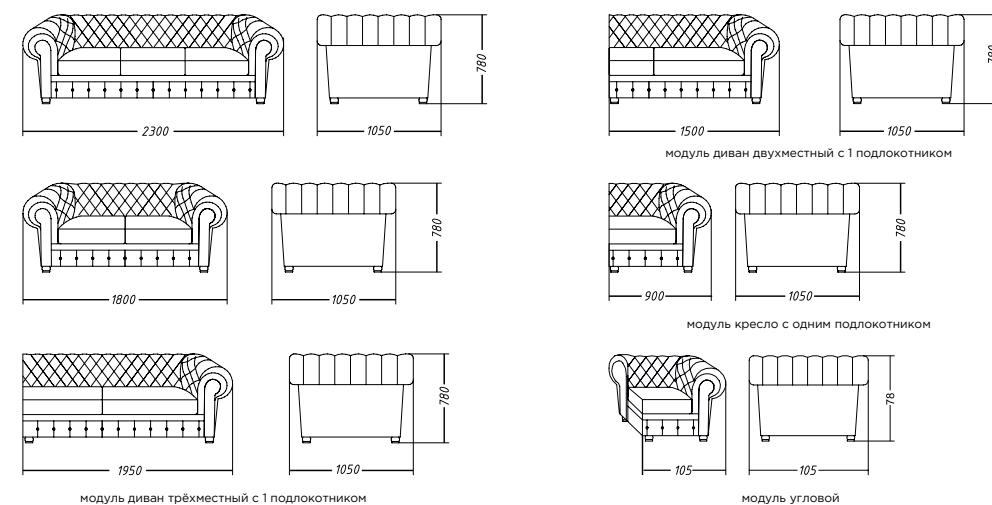

BOTTICELLI

Д: 265 Г: 115 В: 60/95

Каркас дивана из натурального дерева.

Наполнение по сиденью — высокоэластичный пенополиуретан.

Наполнение подушек по спинке — синтетический пух.

Для поддержки приспинных подушек предусмотрены валики, с наполнением высокоэластичный пенополиуретан.

Ножки из натурального дерева в цвете венге или металлические в цвете хром, либо пластиковые, если они не должны быть видны.

Обивка ткань или натуральная кожа, более 100 цветов.

CHESTER

диван-кровать Д: 230 Г: 105 В: 78
матрас 140*180*12 подходит для ежедневного использования
матрас 140*185*6 – гостевой вариант

Конструкция дивана модульная, возможны разные конфигурации.
Каркас дивана из натурального дерева. Наполнение — высокоэластичный пенополиуретан. Декоративные подушки 40*40 входят в комплект (2 шт. в одной обивке с диваном). Обивка ткань или мягкая натуральная кожа, более 100 цветов. Ножки натуральное дерево, цвет венге.