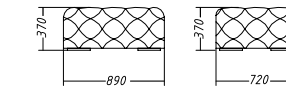

П-образный диван: Д: 368 Г: 180/118 В: 79

Прямой диван: Д: 250 Г: 116 В: 80

MICHELANGELO СИДЕНЬЕ С КАРЕТНОЙ СТЯЖКОЙ

Д: 243 Г: 102 В: 72

пуф Д: 92 Г: 70 В: 37

Ромбовидная стяжка «капитоне» выполнена по всей поверхности дивана, включая внешние стороны спинки и подлокотников. Каркас дивана из натурального дерева. Наполнение подушек сиденья и спинки — высокоэластичный пенополиуретан. Обивка ткань или мягкая натуральная кожа, более 100 цветов. Ножки пластиковые.