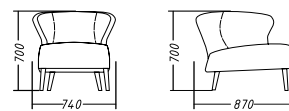

MILAN

Д: 75 Г: 84 В: 74

Каркас из натурального дерева. Наполнение высокоэластичный пенополиуретан. Ножки натуральное дерево в цвете венге. Обивка ткань или мягкая натуральная кожа, более 100 цветов. Декоративная подушка входит в комплект (в одной обивке с креслом).

ARNO

Д: 74 Г: 87 В: 70

Каркас из натурального дерева. Наполнение высокоэластичный пенополиуретан. Ножки натуральное дерево в цвете венге. Обивка ткань или мягкая натуральная кожа, более 100 цветов. Декоративная подушка входит в комплект (в одной обивке с креслом).

AURA

Д: 88 Г: 95 В: 90

Каркас из натурального дерева. Наполнение высокоэластичный пенополиуретан. Ножки натуральное дерево в цвете венге. Обивка ткань или мягкая натуральная кожа, более 100 цветов. Декоративная подушка входит в комплект (в одной обивке с креслом).

ALEX

Д: 75 Г: 88 В: 100

Каркас из натурального дерева. Наполнение высокоэластичный пенополиуретан. Ножки натуральное дерево в цвете венге. Обивка ткань или мягкая натуральная кожа, более 100 цветов. Декоративная подушка входит в комплект (в одной обивке с креслом).