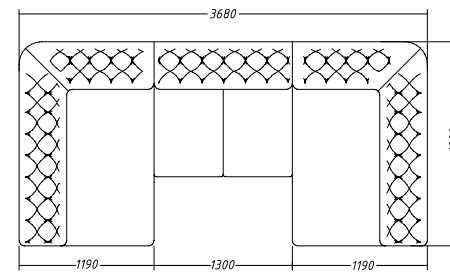

Конструкция дивана модульная, возможны разные конфигурации. Ромбовидная стяжка «капитоне» выполнена по всей поверхности спинки и подлокотников, включая внешние стороны. Каркас дивана из натурального дерева. Наполнение подушек сиденья и спинки — высокоэластичный пенополиуретан. Наполнение декоративных подушек — гипоаллергенный синтетический пух. Обивка ткань или мягкая натуральная кожа, более 100 цветов. Ножки пластиковые.

П-образный диван: Д: 368 Г: 180/118 В: 79

Прямой диван: Д: 250 Г: 116 В: 80