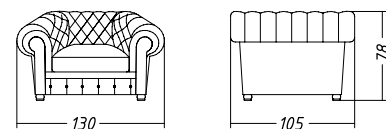

Д: 130 Г: 105 В: 78

Каркас из натурального дерева. Наполнение высокоэластичный пенополиуретан. Ножки натуральное дерево в цвете венге. Обивка ткань или мягкая натуральная кожа, более 100 цветов.