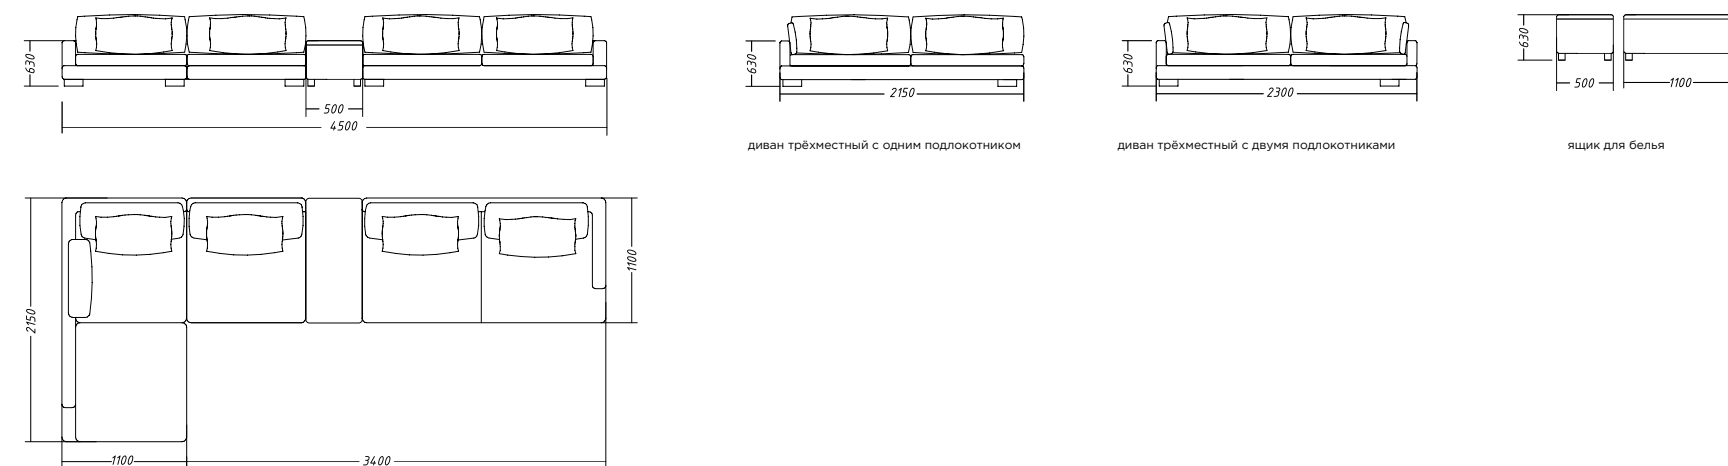

угловой с ящиком Д: 450 Г: 215/110 В: 89
 угловой без ящика Д: 325 Г: 215/110 В: 89

TOSCANA

Д: 309 Г: 206/103 В: 94

Конструкция дивана из металлокаркаса (основание, опоры, полки) и натурального дерева. Возможны разные конфигурации.
Наполнение – высокоэластичный пенополиуретан и гипоаллергенный синтетический пух.