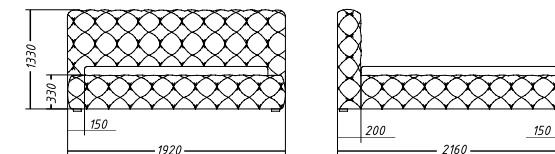

Д: 192 Г: 236 В:100 / спальное место 160*200

Д: 212 Г: 210 В: 92 / спальное место 180*200

Д: 232 Г: 210 В: 92 / спальное место 200*200

Кровати могут быть всех размеров. Ортопедическое основание в ходит в комплект.

Дополнительные опции: ящик для белья и подъёмный механизм — не входят в комплект, устанавливаются при необходимости. Каркас из натурального дерева. Наполнение — высокоэластичный пенополиуретан. Обивка ткань или мягкая натуральная кожа, более 100 цветов. Ножки пластиковые.