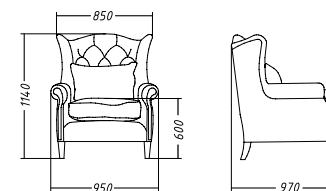

Д: 95 Г: 97 В: 114

Каркас из натурального дерева. Наполнение по спинке — высокоэластичный пенополиуретан. Наполнение по сиденью — высокоэластичный пенополиуретан и гипоаллергенный синтетический пух. Наполнение декоративной подушки — гипоаллергенный синтетический пух. Ножки натуральное дерево в цвете венге. Обивка ткань или мягкая натуральная кожа, более 100 цветов. Декоративная подушка входит в комплект (в одной обивке с креслом).