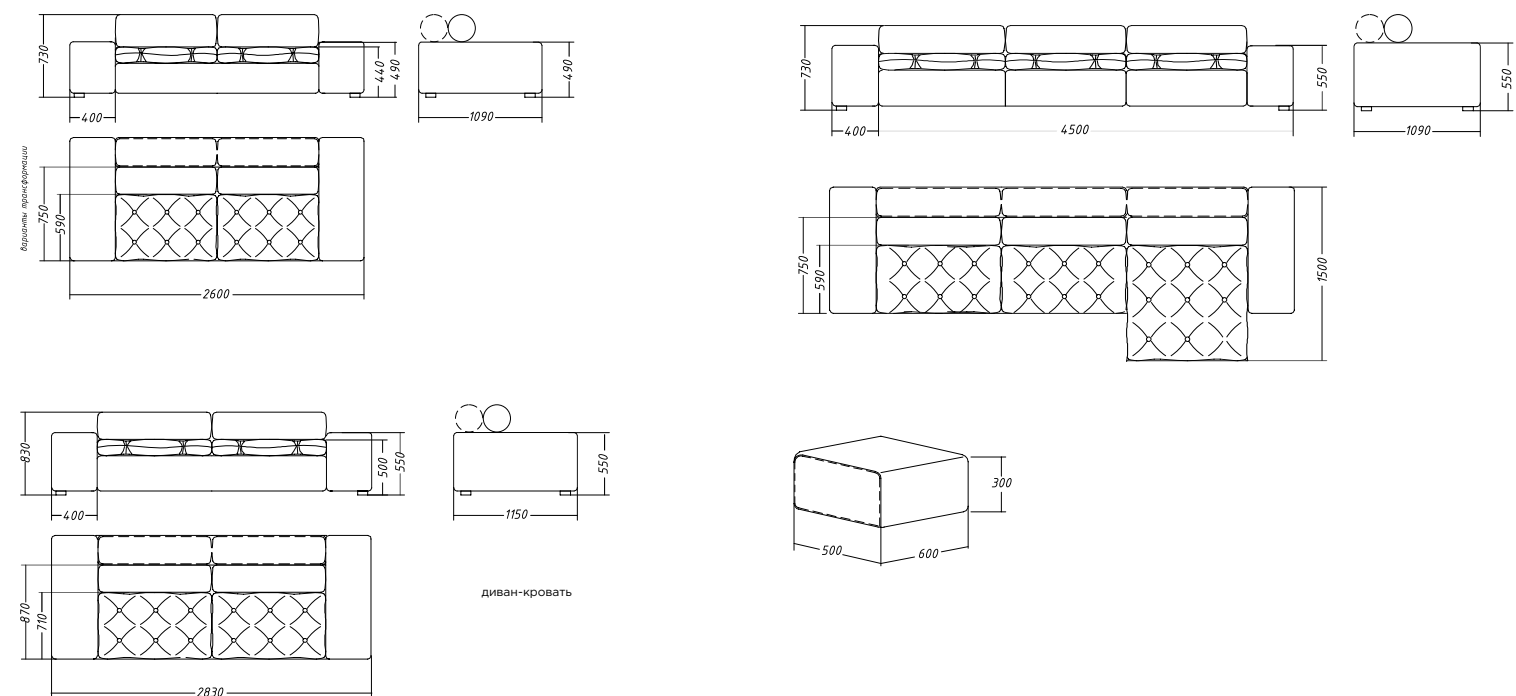

диван Д: 260 Г: 109 В: 73

диван-кровать Д: 283 Г: 115 В: 83 / спальное место 143*200 подходит для ежедневного использования

диван угловой Д: 450 Г: 150/109 В: 73

KAMBRE

Д: 210 Г: 105 В: 87

Конструкция дивана модульная, возможны разные конфигурации.