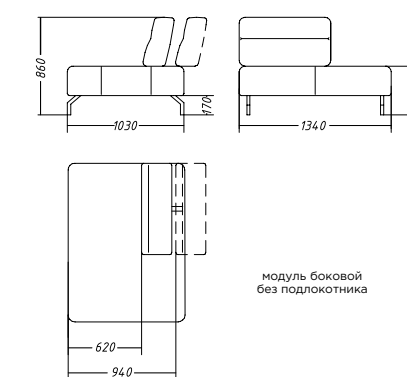

Все подушки съёмные. Положение боковых подушек можно менять.

Обивка ткань или мягкая натуральная кожа, большой выбор цветов и фактур.

LEON

Д: 296/237 Г: 103/135 В: 86

Конструкция модульная, возможны разные конфигурации.