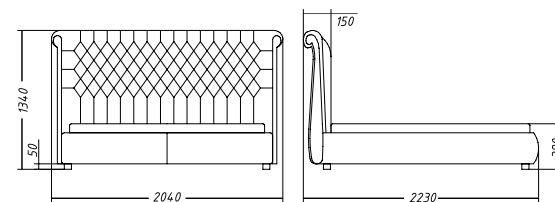

MONICA

Д: 184 Г: 223 В: 134 / спальное место 160*200

Д: 204 Г: 223 В: 134 / спальное место 180*200

Д: 224 Г: 210 В: 92 / спальное место 200*200

Кровати могут быть всех размеров. Ортопедическое основание входит в комплект. Дополнительные опции: ящик для белья и подъёмный механизм — не входят в комплект, устанавливаются при необходимости. Каркас из натурального дерева. Наполнение — высокоэластичный пенополиуретан. Обивка ткань или мягкая натуральная кожа, более 100 цветов. Ножки пластиковые.