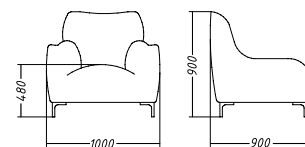

ALONZO

Д: 100 Г: 90 В: 90

Каркас из натурального дерева. Наполнение высокоэластичный пенополиуретан. Ножки металлические в цвете хром. Обивка ткань или мягкая натуральная кожа, более 100 цветов.

ASTI

Д: 130 Г: 113 В: 88

Каркас из натурального дерева. Наполнение по сиденью — высокоэластичный пенополиуретан. В подушке спинки и подушках подлокотников наполнение натуральный пух-перо. Обивка ткань или мягкая натуральная кожа, более 100 цветов. Ножки пластиковые.

OSCAR

Д: 95 Г: 97 В: 114

Каркас из натурального дерева. Наполнение по спинке — высокоэластичный пенополиуретан. Наполнение по сиденью — высокоэластичный пенополиуретан и гипоаллергенный синтетический пух. Наполнение декоративной подушки — гипоаллергенный синтетический пух. Ножки натуральное дерево в цвете венге. Обивка ткань или мягкая натуральная кожа, более 100 цветов. Декоративная подушка входит в комплект (в одной обивке с креслом).

OXFORD

Д: 92 Г: 95 В: 110

Каркас из натурального дерева. Наполнение высокоэластичный пенополиуретан. Ножки натуральное дерево в цвете венге. Обивка ткань или мягкая натуральная кожа, более 100 цветов. Декоративная подушка входит в комплект (в одной обивке с креслом).