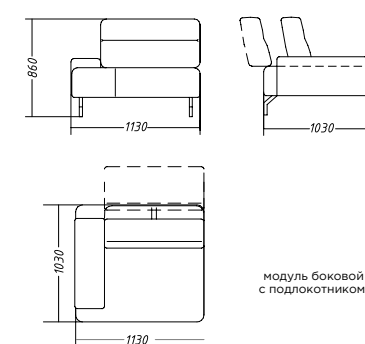

Конструкция модульная, возможны разные конфигурации.

Глубину сиденья можно регулировать, благодаря механизму перемещения, который встроен во все части спинки дивана.

Приспинные подушки входят в комплект в одной ткани с диваном (1 шт на один модуль).

Каркас — натуральное дерево. Наполнение декоративных подушек – гипоаллергенный синтетический пух. Ножки металлические, цвет хром.

Обивка ткань или мягкая натуральная кожа, большой выбор цветов и фактур.