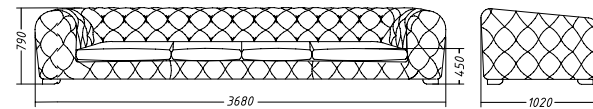

Конструкция дивана модульная, возможны разные конфигурации. Ромбовидная стяжка «капитоне» выполнена по всей поверхности спинки и подлокотников, включая внешние стороны. Каркас дивана из натурального дерева. Наполнение подушек сиденья и спинки — высокоэластичный пенополиуретан. Наполнение декоративных подушек — гипоаллергенный синтетический пух. Обивка ткань или мягкая натуральная кожа, более 100 цветов. Ножки пластиковые.

П-образный диван: Д: 368 Г: 180/118 В: 79

Прямой диван: Д: 250 Г: 116 В: 80