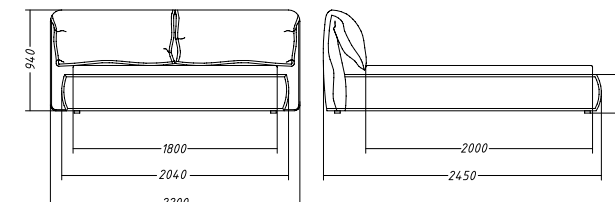

ASTI

Д: 200 Г: 245 В: 94 / спальное место 160*200

Д: 220 Г: 245 В: 94 / спальное место 180*200

Д: 240 Г: 245 В: 94 / спальное место 200*200

Кровати могут быть всех размеров. Ортопедическое основание входит в комплект. Дополнительные опции: ящик для белья и подъёмный механизм — не входят в комплект, устанавливаются при необходимости. Каркас из натурального дерева. Наполнение изголовья — натуральный пух-перо, по царге — высокоэластичный пенополиуретан. Обивка ткань или мягкая натуральная кожа, более 100 цветов. Ножки пластиковые.