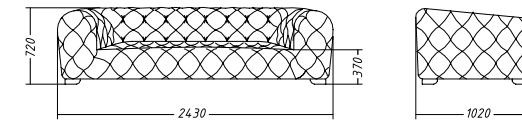

П-образный диван: Д: 368 Г: 180/118 В: 79

Прямой диван: Д: 250 Г: 116 В: 80

MICHELANGELO СИДЕНЬЕ С КАРЕТНОЙ СТЯЖКОЙ

Д: 243 Г: 102 В: 72

пуф Д: 92 Г: 70 В: 37

Ромбовидная стяжка «капитоне» выполнена по всей поверхности дивана, включая внешние стороны спинки и подлокотников. Каркас дивана из натурального дерева. Наполнение подушек сиденья и спинки — высокоэластичный пенополиуретан. Обивка ткань или мягкая натуральная кожа, более 100 цветов. Ножки пластиковые.