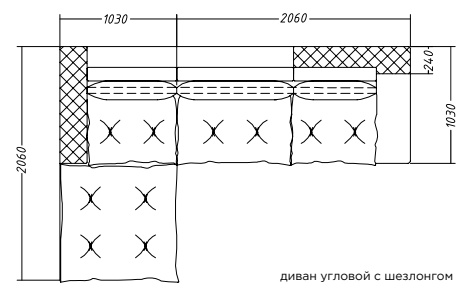

угловой с ящиком Д: 450 Г: 215/110 В: 89
 угловой без ящика Д: 325 Г: 215/110 В: 89

TOSCANA

Д: 309 Г: 206/103 В: 94

Конструкция дивана из металлокаркаса (основание, опоры, полки) и натурального дерева. Возможны разные конфигурации.
Наполнение – высокоэластичный пенополиуретан и гипоаллергенный синтетический пух.