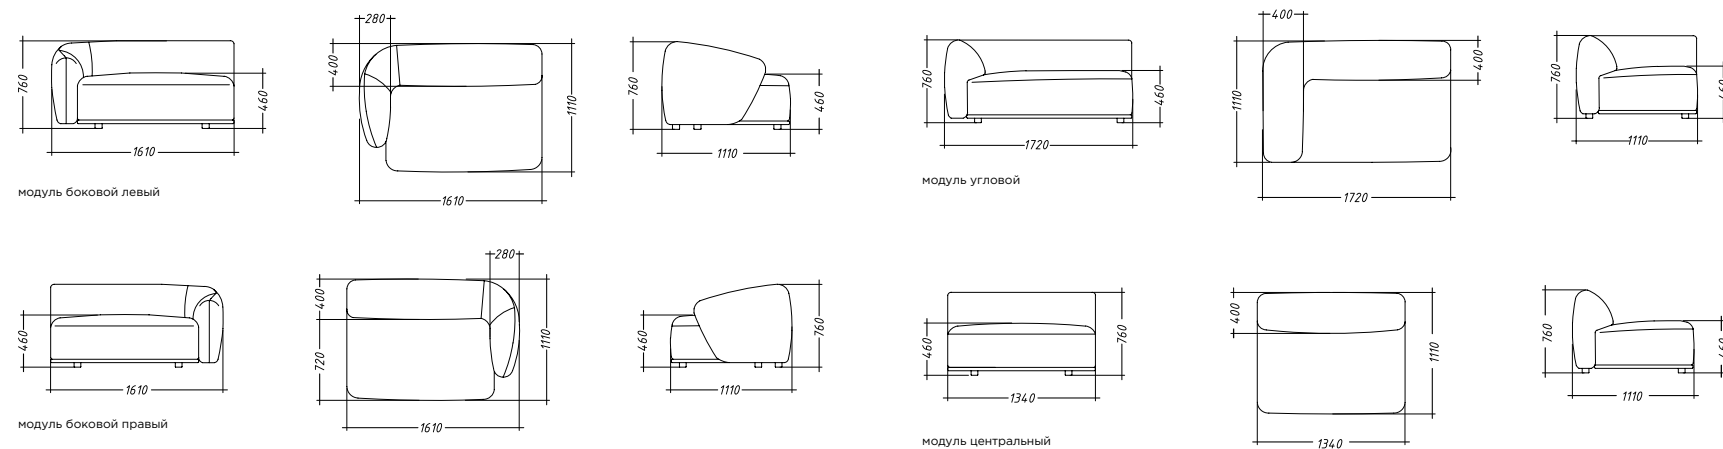

диван 5 модулей: Д: 485/333 Г: 111 В: 76

диван 3 модуля: Д: 401 Г: 111 В: 76

Д: 345/396 Г: 111 В: 76

Д: 100 В: 46

модуль полукруглый торцевой

пуф/столик прямоугольный

пуф/столик трапециевидный

пуф отдельстоящий