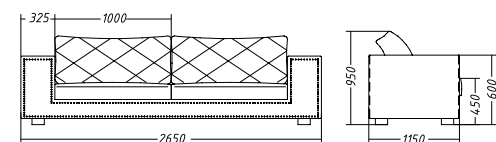

Д: 265 Г: 115 В: 60/95

Каркас дивана из натурального дерева.

Наполнение по сиденью — высокоэластичный пенополиуретан.

Наполнение подушек по спинке — синтетический пух.

Для поддержки приспинных подушек предусмотрены валики, с наполнением высокоэластичный пенополиуретан.

Ножки из натурального дерева в цвете венге или металлические в цвете хром, либо пластиковые, если они не должны быть видны.

Обивка ткань или натуральная кожа, более 100 цветов.