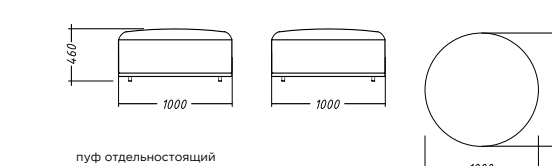

диван 5 модулей: Д: 485/333 Г: 111 В: 76

диван 3 модуля: Д: 401 Г: 111 В: 76

Д: 345/396 Г: 111 В: 76

Д: 100 В: 46

модуль полукруглый торцевой

пуф/столик прямоугольный

пуф/столик трапециевидный

пуф отдельстоящий