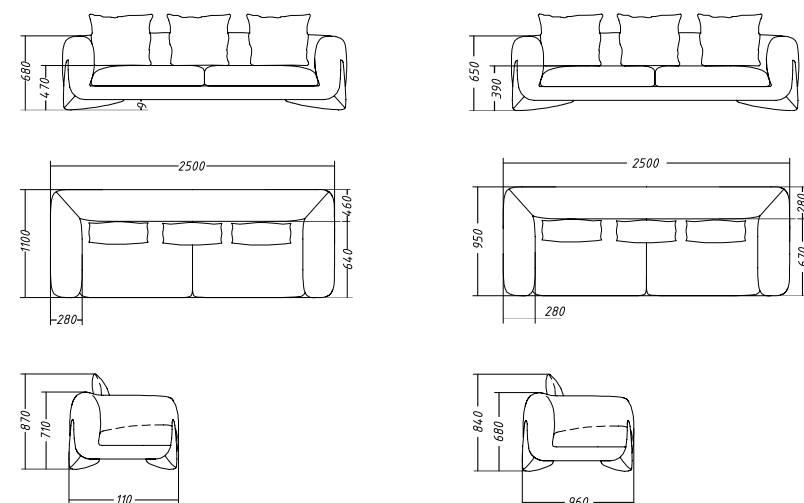

SORRENTO

Д: 250 Г: 95 В: 68 / 84
диван-кровать Д: 250 Г: 110 В: 71 / 87
матрас подходит для ежедневного использования 160*180*12

Каркас: натуральное дерево. Наполнение: высокоэластичный пенополиуретан различной плотности. Подушки спинки с наполнением из гипоаллергенного синтетического пуха. Ножки из натурального дерева американский орех, бук или дуб. Обивка ткань или натуральная кожа, более 100 цветов.