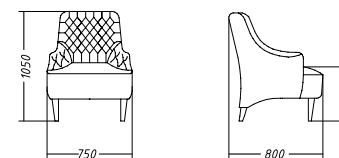

CHESTER

Д: 130 Г: 105 В: 78

Каркас из натурального дерева. Наполнение высокоэластичный пенополиуретан. Ножки натуральное дерево в цвете венге. Обивка ткань или мягкая натуральная кожа, более 100 цветов.

LORD

Д: 75 Г: 80 В: 105

Каркас из натурального дерева. Наполнение высокоэластичный пенополиуретан. Ножки натуральное дерево в цвете венге. Обивка ткань или мягкая натуральная кожа, более 100 цветов.