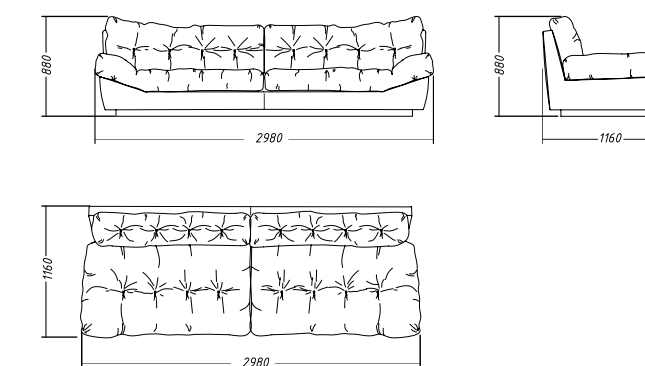

RELAX

Д: 298 Г: 116 В: 88

Каркас дивана из натурального дерева. Конструкция модульная, для удобства при транспортировке. Наполнение — высокоэластичный пенополиуретан и гипоаллергенный синтетический пух. Обивка ткань или мягкая натуральная кожа, более 100 цветов. Ножки пластиковые.