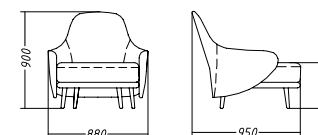

MILAN

Д: 75 Г: 84 В: 74

Каркас из натурального дерева. Наполнение высокоэластичный пенополиуретан. Ножки натуральное дерево в цвете венге. Обивка ткань или мягкая натуральная кожа, более 100 цветов. Декоративная подушка входит в комплект (в одной обивке с креслом).

ARNO

Д: 74 Г: 87 В: 70

Каркас из натурального дерева. Наполнение высокоэластичный пенополиуретан. Ножки натуральное дерево в цвете венге. Обивка ткань или мягкая натуральная кожа, более 100 цветов. Декоративная подушка входит в комплект (в одной обивке с креслом).

AURA

Д: 88 Г: 95 В: 90

Каркас из натурального дерева. Наполнение высокоэластичный пенополиуретан. Ножки натуральное дерево в цвете венге. Обивка ткань или мягкая натуральная кожа, более 100 цветов. Декоративная подушка входит в комплект (в одной обивке с креслом).

ALEX

Д: 75 Г: 88 В: 100

Каркас из натурального дерева. Наполнение высокоэластичный пенополиуретан. Ножки натуральное дерево в цвете венге. Обивка ткань или мягкая натуральная кожа, более 100 цветов. Декоративная подушка входит в комплект (в одной обивке с креслом).