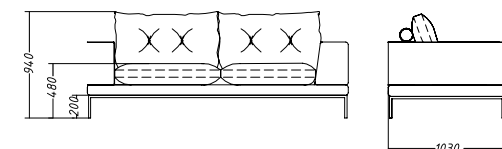

Конструкция дивана из металлокаркаса (основание, опоры, полки) и натурального дерева. Возможны разные конфигурации.
Наполнение – высокоэластичный пенополиуретан и гипоаллергенный синтетический пух.

У модели 2 типа подлокотников: 1. Подлокотник №1 металлический окрашенный, внешняя поверхность покрыта износостойчивой искусственной кожей. Этот же элемент устанавливается в качестве спинки как изображено на схеме.
2. Подлокотник №2 – каркас из натурального дерева, покрыт пенополиуретаном и обивкой в основной цвет с диваном.

Все подушки съёмные. Положение боковых подушек можно менять.

Обивка ткань или мягкая натуральная кожа, большой выбор цветов и фактур.