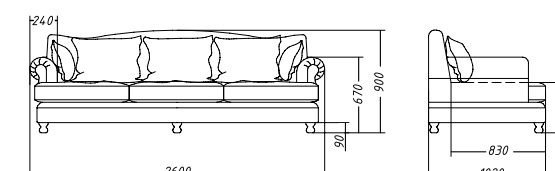

RELAX

Д: 298 Г: 116 В: 88

Каркас дивана из натурального дерева. Конструкция модульная, для удобства при транспортировке. Наполнение — высокоэластичный пенополиуретан и гипоаллергенный синтетический пух. Обивка ткань или мягкая натуральная кожа, более 100 цветов. Ножки пластиковые.