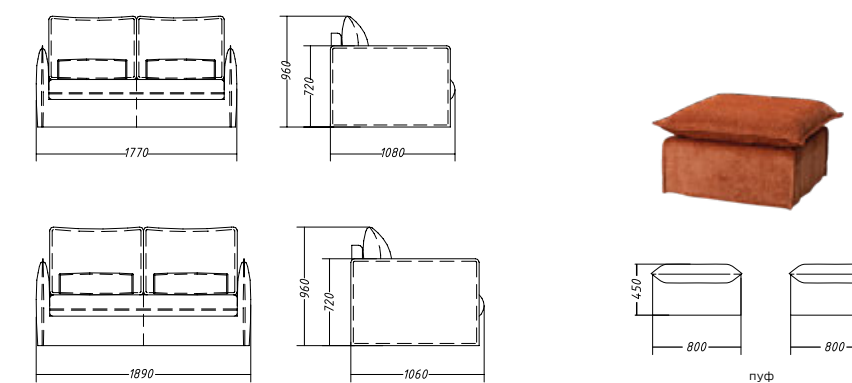

BARI

диван-кровать Д: 177 Г: 108 В: 96

матрас подходит для ежедневного использования Д: 140 Г: 200 В: 13

диван-кровать Д: 189 Г: 106 В: 96

гостевой вариант матраса 140*185*6

Каркас дивана из натурального дерева. Наполнение — высокоэластичный пенополиуретан. Декоративные подушки 47*16 входят в комплект (2 шт. в одной обивке с диваном). Ножки пластиковые. Обивка ткань или натуральная кожа, более 100 цветов.