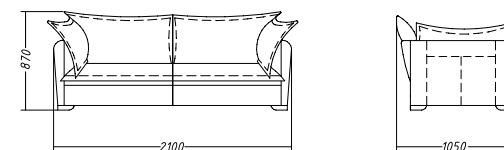

Д: 210 Г: 105 В: 87

Конструкция дивана модульная, возможны разные конфигурации.

Каркас дивана из натурального дерева.

Наполнение по сиденью — высокоэластичный пенополиуретан и синтетический пух.

Наполнение в подушках спинки и подлокотников — синтетический пух.

Ножки металлические, цвет хром.

Обивка ткань или мягкая натуральная кожа, большой выбор цветов и фактур.