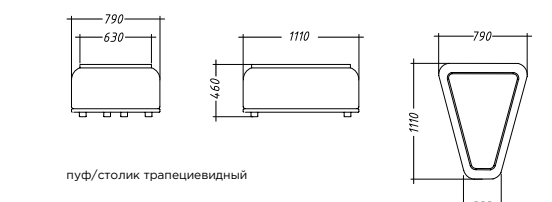

диван 5 модулей: Д: 485/333 Г: 111 В: 76

диван 3 модуля: Д: 401 Г: 111 В: 76

Д: 345/396 Г: 111 В: 76

Д: 100 В: 46

модуль полукруглый торцевой

пуф/столик прямоугольный

пуф/столик трапециевидный

пуф отдельстоящий