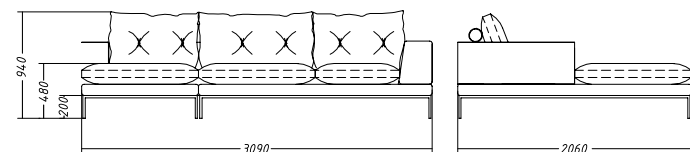

угловой с ящиком Д: 450 Г: 215/110 В: 89
 угловой без ящика Д: 325 Г: 215/110 В: 89

TOSCANA

Д: 309 Г: 206/103 В: 94

Конструкция дивана из металлокаркаса (основание, опоры, полки) и натурального дерева. Возможны разные конфигурации.
Наполнение – высокоэластичный пенополиуретан и гипоаллергенный синтетический пух.