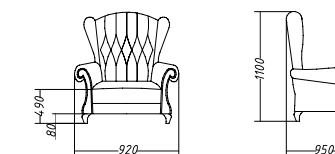

ALONZO

Д: 100 Г: 90 В: 90

Каркас из натурального дерева. Наполнение высокоэластичный пенополиуретан. Ножки металлические в цвете хром. Обивка ткань или мягкая натуральная кожа, более 100 цветов.

ASTI

Д: 130 Г: 113 В: 88

Каркас из натурального дерева. Наполнение по сиденью — высокоэластичный пенополиуретан. В подушке спинки и подушках подлокотников наполнение натуральный пух-перо. Обивка ткань или мягкая натуральная кожа, более 100 цветов. Ножки пластиковые.

OSCAR

Д: 95 Г: 97 В: 114

Каркас из натурального дерева. Наполнение по спинке — высокоэластичный пенополиуретан. Наполнение по сиденью — высокоэластичный пенополиуретан и гипоаллергенный синтетический пух. Наполнение декоративной подушки — гипоаллергенный синтетический пух. Ножки натуральное дерево в цвете венге. Обивка ткань или мягкая натуральная кожа, более 100 цветов. Декоративная подушка входит в комплект (в одной обивке с креслом).

OXFORD

Д: 92 Г: 95 В: 110

Каркас из натурального дерева. Наполнение высокоэластичный пенополиуретан. Ножки натуральное дерево в цвете венге. Обивка ткань или мягкая натуральная кожа, более 100 цветов. Декоративная подушка входит в комплект (в одной обивке с креслом).