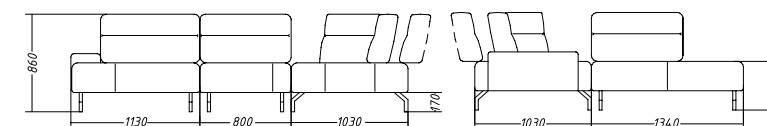

Все подушки съёмные. Положение боковых подушек можно менять.

Обивка ткань или мягкая натуральная кожа, большой выбор цветов и фактур.

LEON

Д: 296/237 Г: 103/135 В: 86

Конструкция модульная, возможны разные конфигурации.