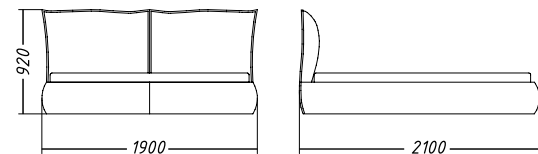

Д: 190 Г: 210 В: 92 / спальное место 160*200

Д: 210 Г: 210 В: 92 / спальное место 180*200

Д: 230 Г: 210 В: 92 / спальное место 200*200

Кровати могут быть всех размеров. Ортопедическое основание в ходит в комплект.

Дополнительные опции: ящик для белья и подъёмный механизм — не входят в комплект, устанавливаются при необходимости. Каркас из натурального дерева. Наполнение — высокоэластичный пенополиуретан и гипоаллергенный синтетический пух. Обивка ткань или натуральная кожа, более 100 цветов. Ножки пластиковые.