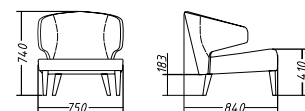

MILAN

Д: 75 Г: 84 В: 74

Каркас из натурального дерева. Наполнение высокоэластичный пенополиуретан. Ножки натуральное дерево в цвете венге. Обивка ткань или мягкая натуральная кожа, более 100 цветов. Декоративная подушка входит в комплект (в одной обивке с креслом).

ARNO

Д: 74 Г: 87 В: 70

Каркас из натурального дерева. Наполнение высокоэластичный пенополиуретан. Ножки натуральное дерево в цвете венге. Обивка ткань или мягкая натуральная кожа, более 100 цветов. Декоративная подушка входит в комплект (в одной обивке с креслом).

AURA

Д: 88 Г: 95 В: 90

Каркас из натурального дерева. Наполнение высокоэластичный пенополиуретан. Ножки натуральное дерево в цвете венге. Обивка ткань или мягкая натуральная кожа, более 100 цветов. Декоративная подушка входит в комплект (в одной обивке с креслом).

ALEX

Д: 75 Г: 88 В: 100

Каркас из натурального дерева. Наполнение высокоэластичный пенополиуретан. Ножки натуральное дерево в цвете венге. Обивка ткань или мягкая натуральная кожа, более 100 цветов. Декоративная подушка входит в комплект (в одной обивке с креслом).