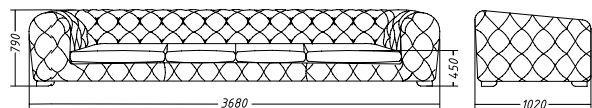

MICHELANGELO

MICHELANGELO

Д: 243 Г: 102 В: 72 / пуф Д: 92 Г: 70 В: 37

MICHELANGELO

Д: 368 Г: 180/118 В: 79

MICHELANGELO П-ОБРАЗНЫЙ

Конструкция дивана модульная, возможны разные конфигурации. Ромбовидная стяжка «капитоне» выполнена по всей поверхности спинки и подлокотников, включая внешние стороны. Каркас дивана из натурального дерева. Наполнение подушек сиденья и спинки — высокоэластичный пенополиуретан. Наполнение декоративных подушек — гипоаллергенный синтетический пух. Обивка ткань или мягкая натуральная кожа, более 100 цветов. Ножки пластиковые.

П-образный диван: Д: 368 Г: 180/118 В: 79

Прямой диван: Д: 250 Г: 116 В: 80

MICHELANGELO

СИДЕНЬЕ С КАРЕТНОЙ СТЯЖКОЙ

Д: 243 Г: 102 В: 72

пуф Д: 92 Г: 70 В: 37

Ромбовидная стяжка «капитоне» выполнена по всей поверхности дивана, включая внешние стороны спинки и подлокотников. Каркас дивана из натурального дерева. Наполнение подушек сиденья и спинки — высокоэластичный пенополиуретан. Обивка ткань или мягкая натуральная кожа, более 100 цветов. Ножки пластиковые.