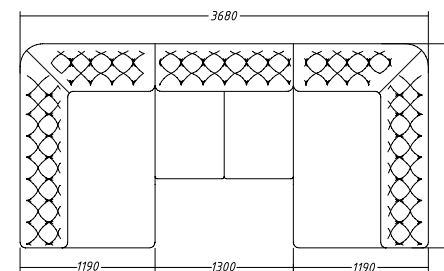

MICHELANGELO

MICHELANGELO

Д: 243 Г: 102 В: 72 / пуф Д: 92 Г: 70 В: 37

MICHELANGELO

Д: 368 Г: 180/118 В: 79

MICHELANGELO П-ОБРАЗНЫЙ

Конструкция дивана модульная, возможны разные конфигурации. Ромбовидная стяжка «капитоне» выполнена по всей поверхности спинки и подлокотников, включая внешние стороны. Каркас дивана из натурального дерева. Наполнение подушек сиденья и спинки — высокоэластичный пенополиуретан. Наполнение декоративных подушек — гипоаллергенный синтетический пух. Обивка ткань или мягкая натуральная кожа, более 100 цветов. Ножки пластиковые.

П-образный диван: Д: 368 Г: 180/118 В: 79

Прямой диван: Д: 250 Г: 116 В: 80

MICHELANGELO

СИДЕНЬЕ С КАРЕТНОЙ СТЯЖКОЙ

Д: 243 Г: 102 В: 72

пуф Д: 92 Г: 70 В: 37

Ромбовидная стяжка «капитоне» выполнена по всей поверхности дивана, включая внешние стороны спинки и подлокотников. Каркас дивана из натурального дерева. Наполнение подушек сиденья и спинки — высокоэластичный пенополиуретан. Обивка ткань или мягкая натуральная кожа, более 100 цветов. Ножки пластиковые.