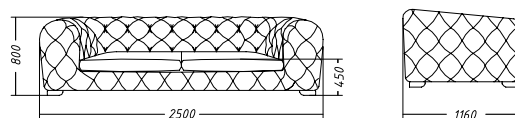

MICHELANGELO

MICHELANGELO

Д: 243 Г: 102 В: 72 / пуф Д: 92 Г: 70 В: 37

MICHELANGELO

Д: 368 Г: 180/118 В: 79

MICHELANGELO П-ОБРАЗНЫЙ

Конструкция дивана модульная, возможны разные конфигурации. Ромбовидная стяжка «капитоне» выполнена по всей поверхности спинки и подлокотников, включая внешние стороны. Каркас дивана из натурального дерева. Наполнение подушек сиденья и спинки — высокоэластичный пенополиуретан. Наполнение декоративных подушек — гипоаллергенный синтетический пух. Обивка ткань или мягкая натуральная кожа, более 100 цветов. Ножки пластиковые.

П-образный диван: Д: 368 Г: 180/118 В: 79

Прямой диван: Д: 250 Г: 116 В: 80

MICHELANGELO

СИДЕНЬЕ С КАРЕТНОЙ СТЯЖКОЙ

Д: 243 Г: 102 В: 72

пуф Д: 92 Г: 70 В: 37

Ромбовидная стяжка «капитоне» выполнена по всей поверхности дивана, включая внешние стороны спинки и подлокотников. Каркас дивана из натурального дерева. Наполнение подушек сиденья и спинки — высокоэластичный пенополиуретан. Обивка ткань или мягкая натуральная кожа, более 100 цветов. Ножки пластиковые.